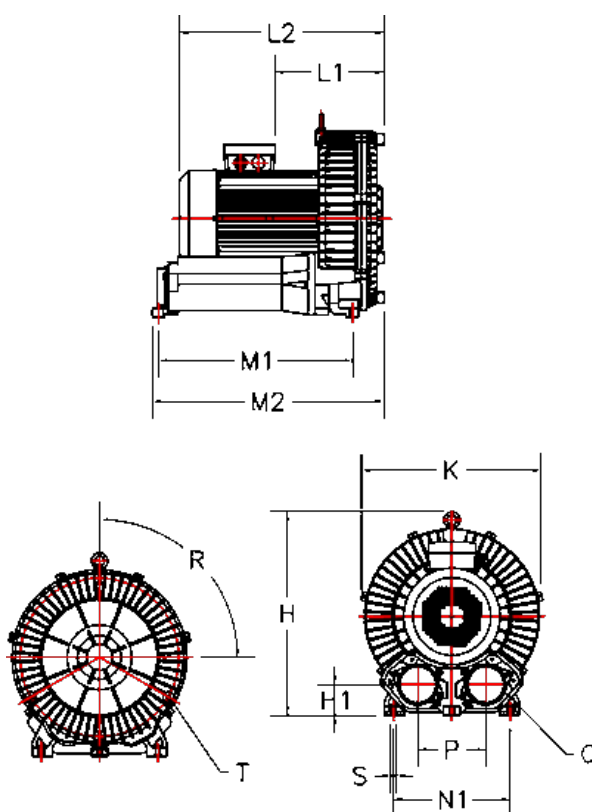

Varenummer: 2761072955021
 Beskrivelse: KLEEblower KB729 5,5/6,3 kW
 3x400/690V 50/60Hz Enkeltkammer med Klixon/bimetal

Mål

H = 512	N1 = 375
H1 = 96	P = 145
K = 464	Q = 2-PF 2 1/2" (NPT 2 1/2")
L1 = 248.5	R (grader) = 3x120
L2 = 495	S = 4 x Ø15
M1 = 280	Støjniveau dB 50/60Hz = 74/79
M2 = 490	T = 3 - M12X1,75 - 20 dyb
N = 430	